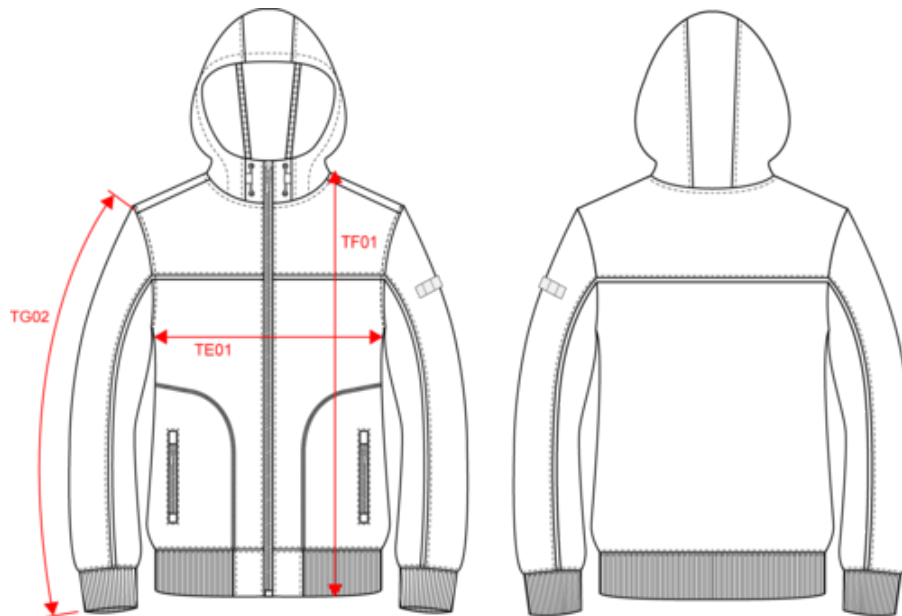

WK450

3-laags unisex softshelljas in twee kleuren

- BIONIC FINISH® ECO behandeling.
- Optimale bescherming tegen koude, weer en wind.
- Afneembaar label voor eenvoudige personalisatie.

96% polyester / 4% elasthan. 3-laagse ademende stof 3000 g/m²/ 24 u en waterdicht 5000 mm. Buitenkant: 96% polyester / 4% elasthan. Tussenlaag: ademend en waterdicht membraan. Binnenlaag: microfleece. BIONIC FINISH® ECO behandeling (waterdicht, zonder fluor voor optimale prestaties). Plastic ritsluiting met ton-sur-ton ritstrekker. 2 ritszakken met ritstrekker aan de voorkant. 3-delige, verstelbare capuchon met stoppers in de naad. Contrasterend nektape met ophanglint in de kraag. Elastische penhouder met 3 vakken op de linkermouw. Contrasterende bies tussen de tweekleurige delen van het kledingstuk (lichaam, voorkant mouwen en rug). Gevoerde 2x2 ribboord met elasthan aan de mouwuiteinden en de boord. Tear-away merklablet.

WK450

3-laags unisex softshelljas in twee kleuren

Afmeting

Measurements in cm	XS	S	M	L	XL	XXL	3XL	4XL	5XL
TE01 - 1/2 chest width at 1.5cm below armhole	49.00	52.00	55.00	58.00	61.00	64.00	67.00	70.00	73.00
TF01 - Total height from HSP	69.00	71.00	73.00	75.00	77.00	79.00	81.00	83.00	85.00
TG02 - Long sleeve length	66.50	67.50	68.50	69.50	70.50	71.50	72.50	73.50	74.50