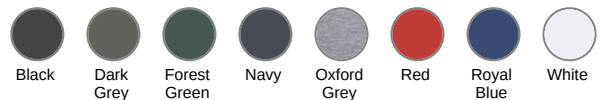

HS-codes

61051000